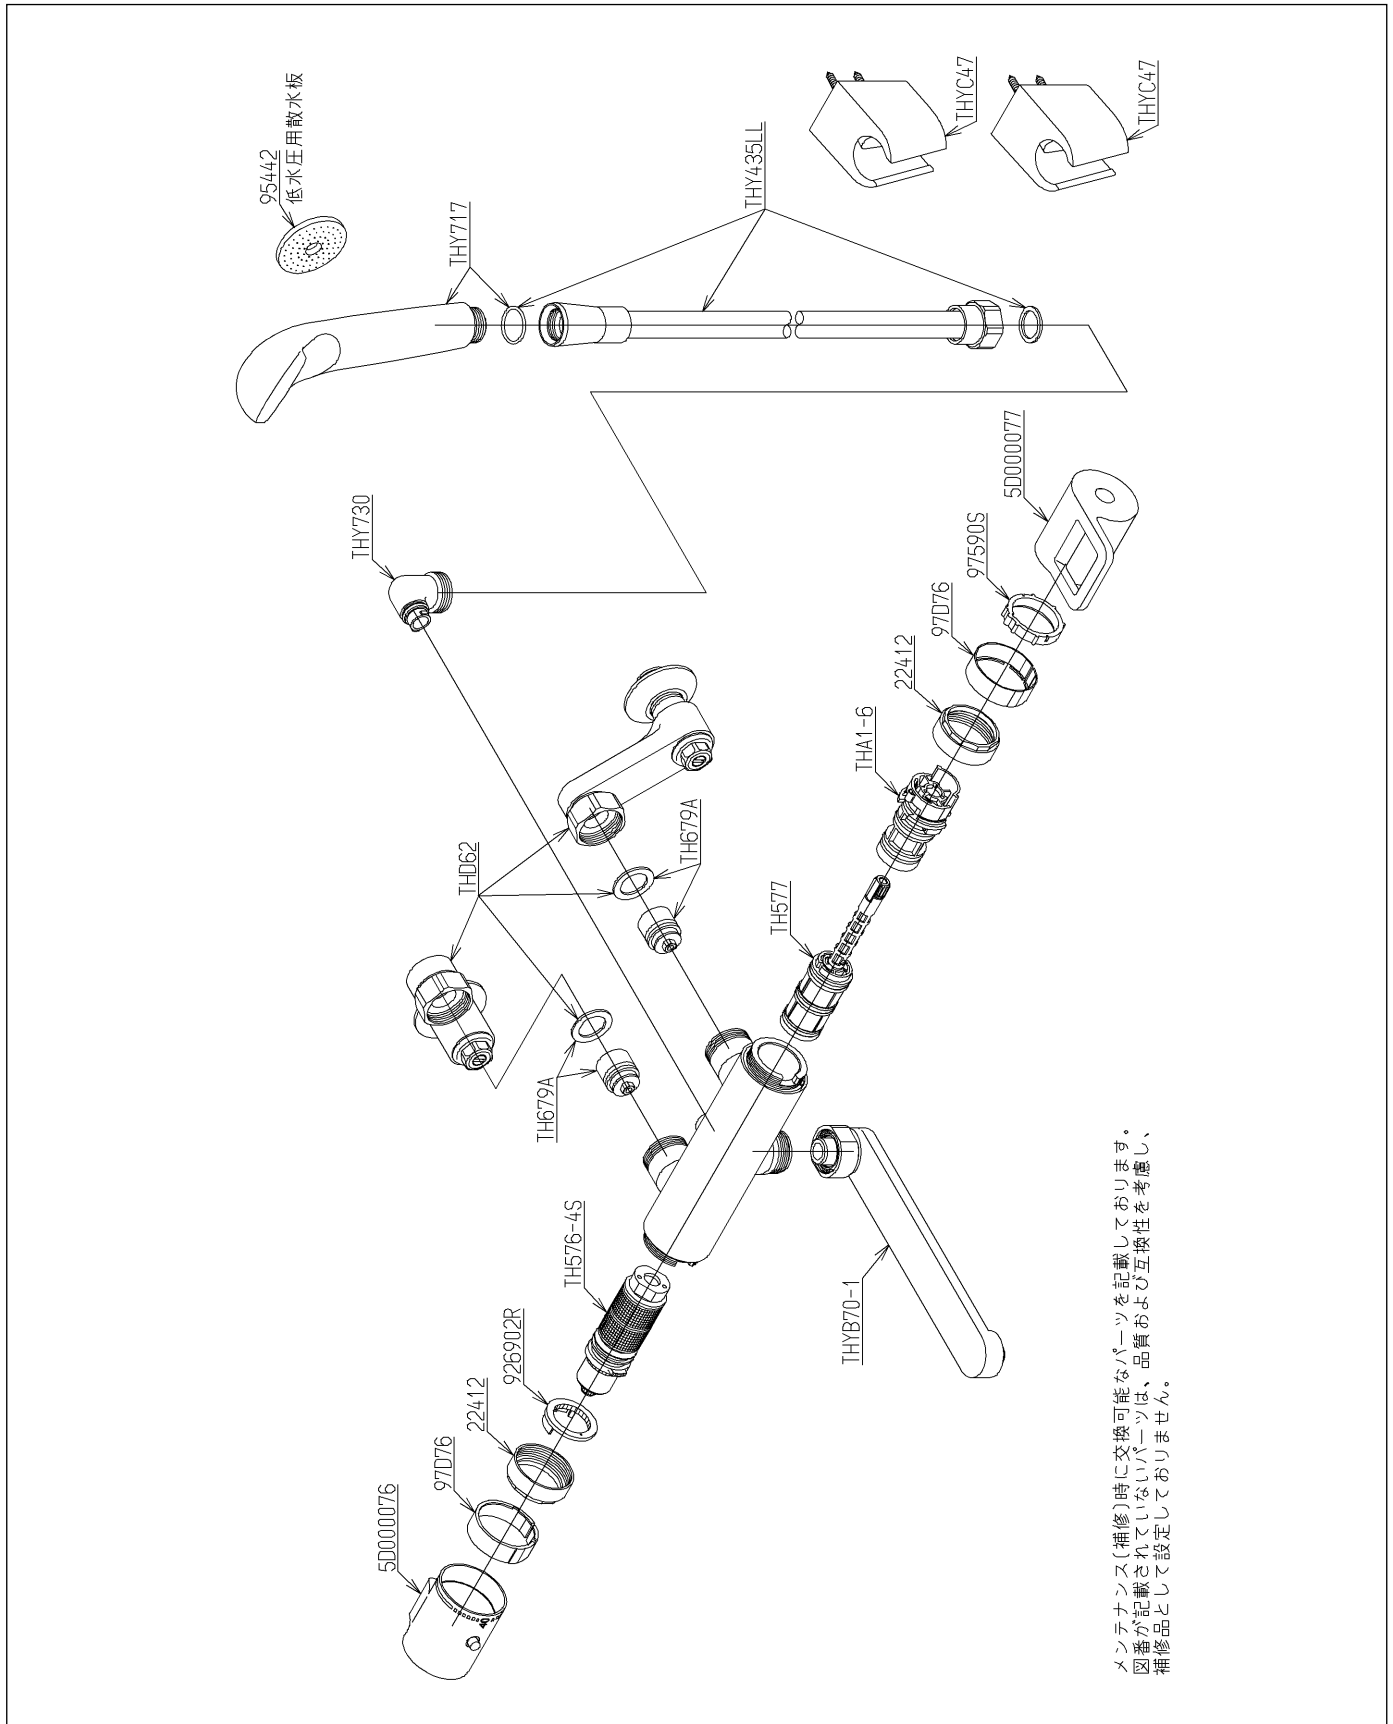

品番	TMY240C	品名	壁付サーモスタット混合水栓	1 / 2
----	---------	----	---------------	-------

必ず補修品リストで発注品番(色番、メッキ種別など含む)、数量をご確認ください。
 ただし、タンク、便器などの補修品は発注品番に色番を付加してご発注ください。図中の番号は図番になります。

品番	TMY240C	品名	壁付サーモスタット混合水栓	2 / 2
----	---------	----	---------------	-------

■特記事項(1/1)

- ・分解図、補修品リスト、互換性注意情報は最新のものをお使いください。
- ・発注品番の希望小売価格は予告なく変更する場合がありますので、最新の補修品リストをご確認ください。
- ・発注品番欄に「非補修品」と表示のものは、原則として定期的な補修は不要です。要望される場合は製品交換をご検討願います。
- ・分解図中に専用工具の記載がある場合でも、補修品リストに専用工具の記載のない場合は別売品です。
- ・補修品は、外觀形状・色調が異なる場合がございます。
- ・図番は分解図中に記載の番号です。補修品を発注する際は「発注品番」に記載の品番でご発注ください。
- ・分解図中に図番があり補修品リストに図番・発注品番の記載のない補修品は、最寄りの取付店・販売店へご依頼してください。

【補修品リスト】 注1：発注品番の数量1個当たりの価格です。

図番	発注品番	品名	希望小売価格 (税込価格)注1	数量	材料	備考
5D000076	TH 5D0076	温度調節ハンドル部	¥ 3,800(¥ 4,180)	1		
5D000077	TH 5D0077	開閉ハンドル部	¥ 4,100(¥ 4,510)	1		
97D76	TH 97D76	リング	¥ 430(¥ 473)	2		
22412	TH22412	袋ナット36	¥ 590(¥ 649)	2		
TH576-4S	TH576-4S	温度調節ユニット	¥ 10,200(¥ 11,220)	1		
TH577	TH577	開閉バルブ部	¥ 5,300(¥ 5,830)	1		
TH679A	TH679A	逆止弁部	¥ 1,000(¥ 1,100)	2		
926902R	TH926902R	ストッパー	¥ 250(¥ 275)	1		
95442	TH95442 #SR2	散水板	¥ 910(¥ 1,001)	1		
97590S	TH97590S	ブッシュ	¥ 590(¥ 649)	1		
THA1-6	THA 1-6	スペーサー	¥ 1,800(¥ 1,980)	1		
THD62	THD62	止水栓付取付脚	¥ 16,600(¥ 18,260)	1		
THY435LL	THY478ELLR #NW1	シャワーホース	¥ 5,650(¥ 6,215)	1		
THY717	THY717 #NW1	シャワーヘッド	¥ 3,450(¥ 3,795)	1		
THY730	THY730	シャワーエルボ	¥ 1,700(¥ 1,870)	1		
THYB70-1	THYB70-1	自在スパウト	¥ 6,750(¥ 7,425)	1		
THYC47	THYC47RA	シャワーハンガー	¥ 2,150(¥ 2,365)	2		